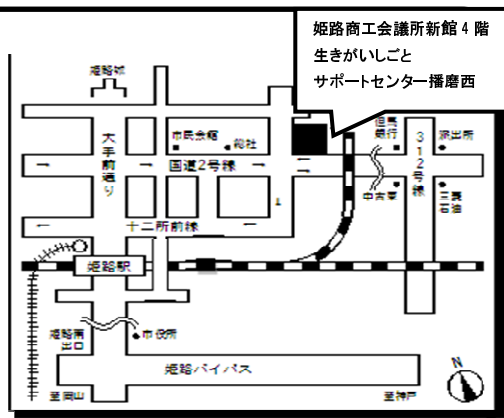

生きサポ活用方法

「何か地域のためにできることはないか?」「やりたいことはあるけれど、何から始めればいいのか分からない」そんな方々が、生きサポにいらっしゃいます。こんな悩みがある方は、一度生きサポへご相談ください。

【事業内容】

地域社会に貢献できるしごと(コミュニティ・ビジネス)をしたい人や、生きがいを持ってしごとをしたい人の起業や就業を支援します。

【コミュニティ・ビジネスの事業化支援】

- ◎中・西播磨地域でのコミュニティ・ビジネスを立ち上げから運営までしっかりサポートします。
  - ・NPO法人の運営・設立支援
  - ・助成金・補助金についての情報提供、アドバイス
- ◎コミュニティ・ビジネスに役立つ講座を開催します。
  - ・CBセミナー
  - ・実務講習会
  - ・セカンドライフセミナー等
- ◎利用者同士の交流・親睦を大切に、今後のネットワークとなるよう配慮します。

生きサポとは?

起業・就業・ボランティア等生きがいしごとを総合的に支援する機関で、兵庫県補助により特定非営利活動法人コムサロン21が運営しています。平成12年度に1か所が始まった生きサポは現在、県内に6か所設置。起業により、生きがいしごとの場を創出するとともに、就業・ボランティアに関するマッチングもっており、活動支援について実績を残しています。(※生きがいしごと＝地域社会への貢献と生きがいのある働き方。兵庫県では、「生きがいしごと」の普及啓発を進めるため、「生きがいしごと」の核として、「コミュニティ・ビジネス(CB)等生きがいしごと支援事業」を実施しています。)

＜編集後記＞

- ・設立をお手伝いした団体の方と偶然会合でお会いする機会が。熱い思いで生き生きと活動されている様子をお聞きして、元気を貰いました。これからもつながりを大切に支援を心がけ、皆様のお力になれるよう日々精進。起業・法人設立の際には是非生きサポ播磨西までご相談ください。(森の靴屋)
- ・来年こそは、猛虎復活! 関西の景気をよくし、日本中を元気にしてほしいです! (虎美)
- ・この通信は、地域の方の協力で成り立っていることを実感いたしました。(おつかれJAPAN)
- ・「貴重な経験をいっぱいさせて頂いてます。はやく力に変えないと!」(のすけ)
- ・播州の秋祭りが終わり、また新しい季節の訪れとなります。初めての誌制作。私も、すがすがしい気持ちで新たなチャレンジをしていきます。(さざえ)

生きがいしごと サポートセンター播磨西

無料職業紹介所 28-ム-300007
〒670-0932
姫路市下寺町43 姫路市商工会議所新館4階
NPO 法人コムサロン21
電話(079)224-8900 FAX(079)224-1553
URL <http://www.ikisapo-harima.com>
Mail info@ikisapo-harima.com
営業時間 月～金 10:00～18:00